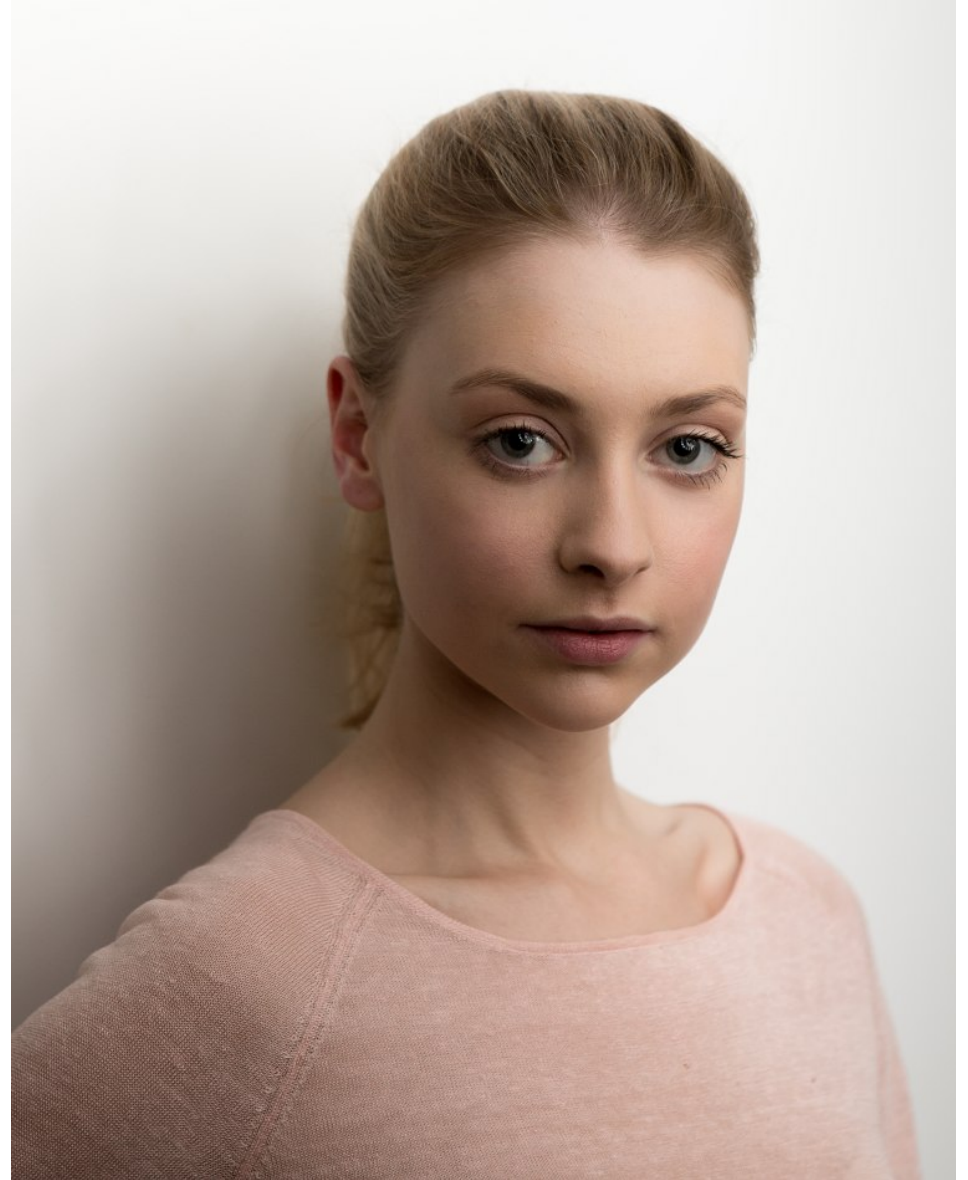

ZOE RENWICK-KAY

Height 5'5"/165cm    Waist 25"/64cm    Dress 8 AUS/4 US/34 EU    Shoe 7 US/38 EU/5 UK    Hair Blonde    Eyes Blue/Grey

ZOE RENWICK-KAY

Height 5'5"/165cm    Waist 25"/64cm    Dress 8 AUS/4 US/34 EU    Shoe 7 US/38 EU/5 UK    Hair Blonde    Eyes Blue/Grey