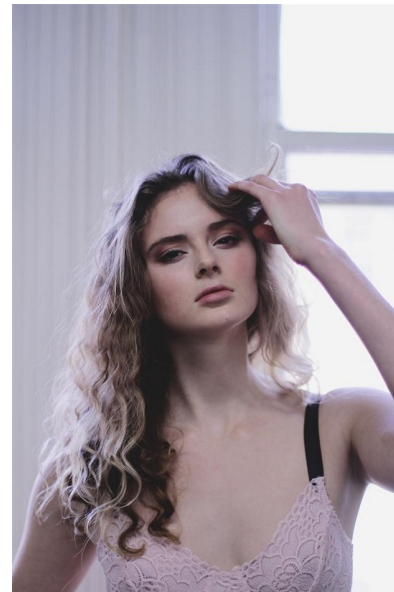

## RENEE S

Height 5'10.5"/179cm Bust 34"/86cm Waist 25"/64cm Hips 33"/84cm  
Dress 8-10 AUS/4-6US/34-36 EU Shoe 9.5 US/40.5 EU/7 UK Hair Blonde  
Eyes Hazel

2 Morton Street, PO Box 90920, Auckland  
T: +64 9 373 2916 | F: +64 9 379 6834  
Freephone (NZ Only): 0508 4 Red11