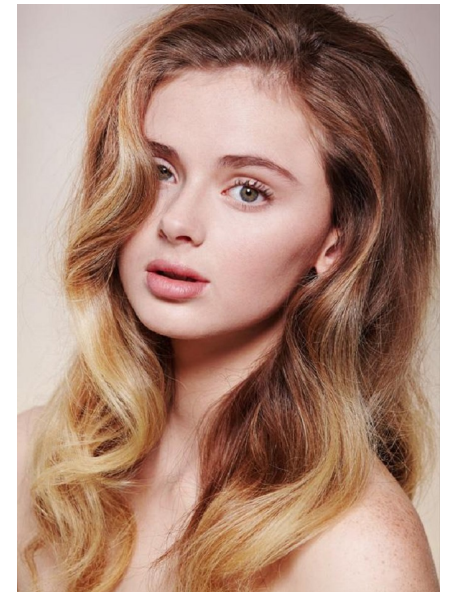

## RENEE S

Height 5'10.5"/179cm Bust 34"/86cm Waist 25"/64cm Hips 33"/84cm  
Dress 8-10 AUS/4-6US/34-36 EU Shoe 9.5 US/40.5 EU/7 UK Hair Blonde  
Eyes Hazel

2 Morton Street, PO Box 90920, Auckland  
T: +64 9 373 2916 | F: +64 9 379 6834  
Freephone (NZ Only): 0508 4 Red11